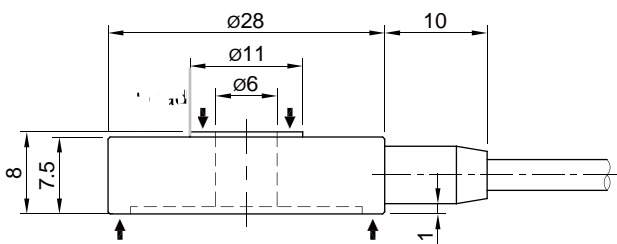

CWFS

(20kg ~ 200kg)

- 高度较小
- 17-4PH不锈钢

CWFS	
额定量程 (R.C.)	20, 50, 100, 200kg
(R.O.)	2mV/V()
	(17-4PH)
	0.5 R.O.
	0.5 R.O.
	0.5 R.O.
	0.5 20min
	1 R.O.
	-10 ~ 70°C
	-20 ~ 80°C
	0.1 LOAD/10°C
	0.1 R.O./10°C
	780 Ohms – 30 Ohms
	700 Ohms – 10 Ohms
	2000 MOhms 50V DC
	5V(), 10V()
	Ø3mmx1.5m(28AWG x 4C Shielded)
	IP 64
	150 R.C
极限过载	300 R.C

CWFS - 100

CWFS 20, 50, 100, 200kg

接