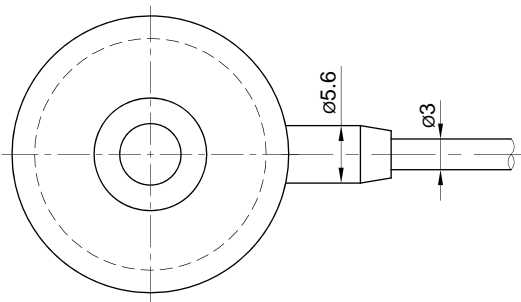

CWFS

(20kg ~ 200kg)

- 高度较小
- 17-4PH不锈钢

CWFS	
额定量程 (R.C.)	20, 50, 100, 200kg
(R.O.)	2mV/V()
	(17-4PH)
	0.5 R.O.
	0.5 R.O.
	0.5 R.O.
	0.5 20min
	1 R.O.
	-10 ~ 70°C
	-20 ~ 80°C
	0.1 LOAD/10°C
	0.1 R.O./10°C
	780 Ohms – 30 Ohms
	700 Ohms – 10 Ohms
	2000 MOhms 50V DC
	5V(), 10V()
	Ø3mmx1.5m(28AWG x 4C Shielded)
	IP 64
	150 R.C
极限过载	300 R.C

CWFS - 100

CWFS 20, 50, 100, 200kg

接