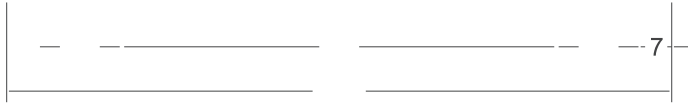

-
-
-
-
-
-

Schematic

- | | |
|-------|--------|
| Red | input |
| Black | input |
| Green | output |
| White | output |

Capacities

30kg, 50kg, 60kg, 100kg, 150kg, 200kg, 250kg, 300kg, 350kg

15

Capacity/量程	
30kg ~ 350kg	mm