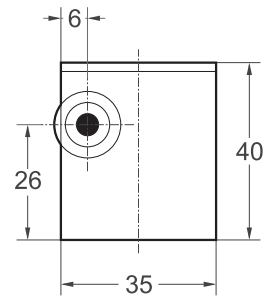

-
-
-
-
-
-

Schematic

- | | |
|-------|--------|
| Red | input |
| Black | input |
| Green | output |
| White | output |

Capacities

30kg, 50kg, 60kg, 100kg, 150kg, 200kg, 250kg, 300kg, 350kg

15

Capacity/量程	
30kg ~ 350kg	mm